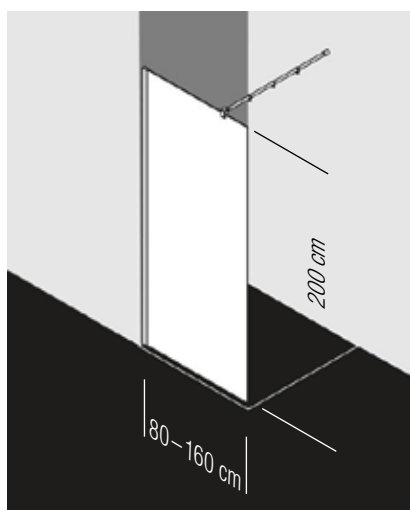

FORMAT

DUSCHABTRENNUNG WALK IN

FORMAT

FORMAT WALK IN DUSCHABTRENNUNGEN. DIE BESONDEREN RAHMENLOSEN GANZ-GLASDUSCHEN SIND INDIVIDUELL VERMESSEN, OHNE PROFILE UND GENAU AUF IHR BAD ZUGESCHNITTEN. BIS ZU EINER BREITE VON 160 CM.

**FORMAT
Walk In Duschtrennung**

- Längen 80–160 cm in 10 cm Schritten
- Seitenwand teilgerahmt
- rechts und links verwendbar
- nachträglich mit Tür verschließbar
- Verstellbereich im Wandprofil 2 cm
- inklusive 90° Stabilisationsbügel (bis 122 cm Wandabstand), kürzbar
- Aluminiumprofil in Silber hochglanz
- hochwertiges, starkes 8 mm Einscheiben-Sicherheitsglas nach EN 12150, klar
- Serienhöhe 200 cm
- inklusive Befestigungsmaterial
- Made in Germany

| Beschreibung | Breite | Höhe | Art.-Nr. |
|--|------------|--------|----------------------|
| FORMAT Walk In Duschtrennung, ESG klar, Silber hochglanz | 78–80 cm | 200 cm | F006100010001 |
| FORMAT Walk In Duschtrennung, ESG klar, Silber hochglanz | 88–90 cm | 200 cm | F006100010002 |
| FORMAT Walk In Duschtrennung, ESG klar, Silber hochglanz | 98–100 cm | 200 cm | F006100010003 |
| FORMAT Walk In Duschtrennung, ESG klar, Silber hochglanz | 108–110 cm | 200 cm | F006100010004 |
| FORMAT Walk In Duschtrennung, ESG klar, Silber hochglanz | 118–120 cm | 200 cm | F006100010005 |
| FORMAT Walk In Duschtrennung, ESG klar, Silber hochglanz | 128–130 cm | 200 cm | F006100010006 |
| FORMAT Walk In Duschtrennung, ESG klar, Silber hochglanz | 138–140 cm | 200 cm | F006100010007 |
| FORMAT Walk In Duschtrennung, ESG klar, Silber hochglanz | 148–150 cm | 200 cm | F006100010008 |
| FORMAT Walk In Duschtrennung, ESG klar, Silber hochglanz | 158–160 cm | 200 cm | F006100010009 |